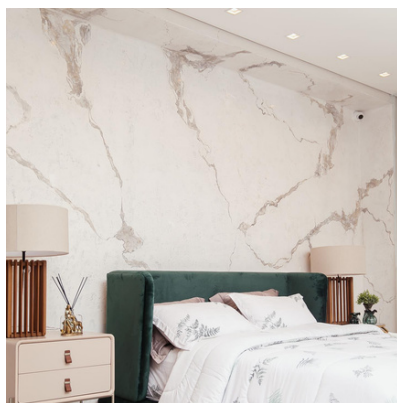

DIMARMO ITALIANO

BIANCO

5kg rende até 12m²

R$ 329,90 - 5kg