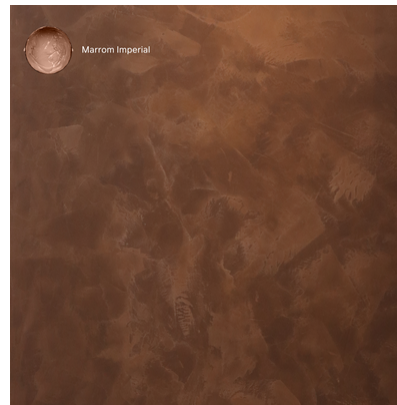

R\$ 219,90 - 5kg

R\$ 609,90 - 23kg

LINHO ANTIGO

5kg rende até 12m² duas demãos
23kg rende até 45m² duas demãos

R\$ 219,90 - 5kg

R\$ 609,90 - 23kg

MARROM IMPERIAL

5kg rende até 12m² duas demãos
23kg rende até 45m² duas demãos